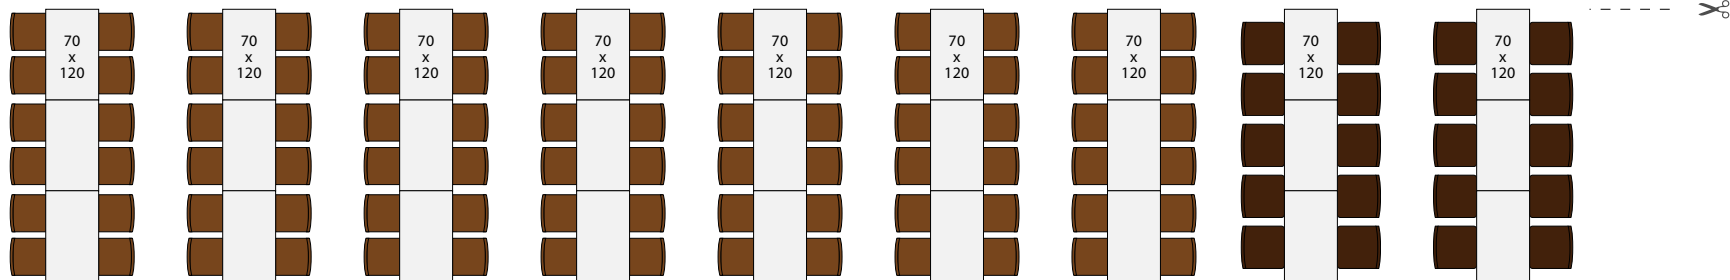

SEUTULANVPK  
SJÖSKOG FBK

27 pöytää 70 x 120 cm  
84 tuolia ruskea

3 pöytää 80 x 120 cm  
40 tuolia musta

2 pöytää 62 x 110 cm

1 pöytä pyöreä  
Ø 115 cm

- Kahviastiasto 120 hengelle
- 2 jääkaappia
- 1 arkkupakastin
- 2 hellaa/uunia
- 1 mikroaaltouuni
- Äänentoistolaitteet vuokrattavissa