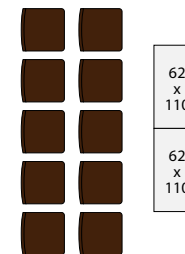

SEUTULANVPK  
SJÖSKOG FBK

27 pöytää 70 x 120 cm  
84 tuolia ruskea

3 pöytää 80 x 120 cm  
40 tuolia musta

2 pöytää 62 x 110 cm

1 pöytä pyöreä  
Ø 115 cm

- Kahviastiasto 120 hengelle
- 2 jääkaappia
- 1 arkkupakastin
- 2 hellaa/uunia
- 1 mikroaaltouuni
- Äänentoistolaitteet vuokrattavissa