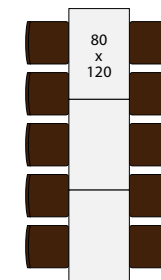

SEUTULANVPK  
SJÖSKOG FBK

27 pöytää 70 x 120 cm  
84 tuolia ruskea

3 pöytää 80 x 120 cm  
40 tuolia musta

2 pöytää 62 x 110 cm

1 pöytä pyöreä  
Ø 115 cm

- Kahviastiasto 120 hengelle
- 2 jääkaappia
- 1 arkkupakastin
- 2 hellaa/uunia
- 1 mikroaaltouuni
- Äänentoistolaitteet vuokrattavissa